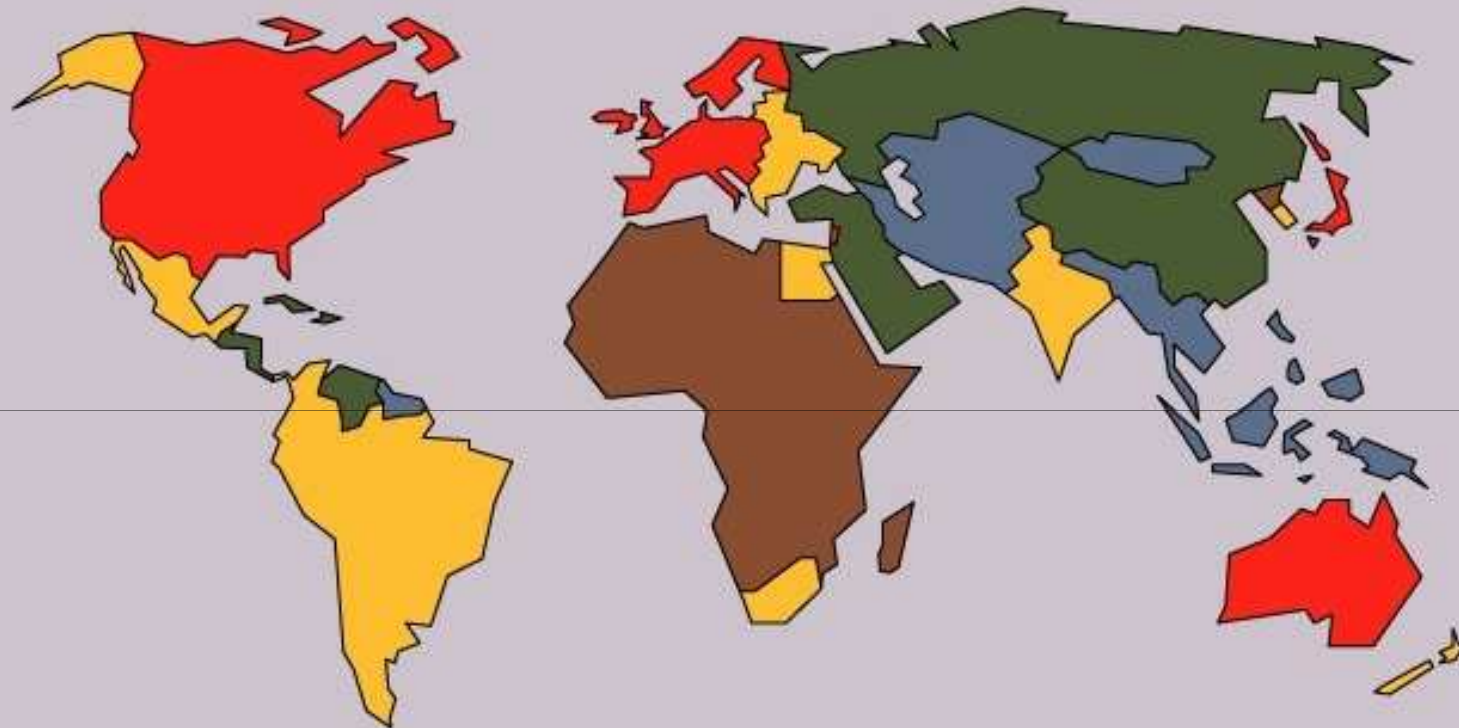

=

Realidad

=

¿Lecturas/s?

IMPERIAL FEDERATION. MAP OF THE WORLD SHOWING THE EXTENT OF THE BRITISH EMPIRE IN 1886.

CHRISTIAN INSPIRATION FURNISHED BY CAPTAIN J. C. R. COLVILLE, R.N. BRITISH TERRITORIES COLOURED RED.

América Invertida. Dibujo de Joaquín Torres García, 1943

Alerta en el país

MAPAMUNDI TRÁGICO

QUÉ TAN TERRIBLE ES PARA EL MUNDO QUE UNA TRAGEDIA OCURRA EN...

- ¡QUÉ GRAN TRAGEDIA!
- AY NO, QUÉ TRISTE
- BUENO, ASÍ ES LA VIDA
- UN MOMENTO, ¿ESE PAÍS EXISTE?
- MÑEH

**DONDE IR QUENO
PAREZCA ESTE PAIS?**

CIUDAD AUTÓNOMA DE BUENOS AIRES - BARRIOS

"ACA PARECE BELGICA"

"ACA PARECE PARIS"

"ACA PARECE LONDRES"

ACA PARECE DINAMARCA

"ACA PARECE NEW YORK"

"ACA NO"